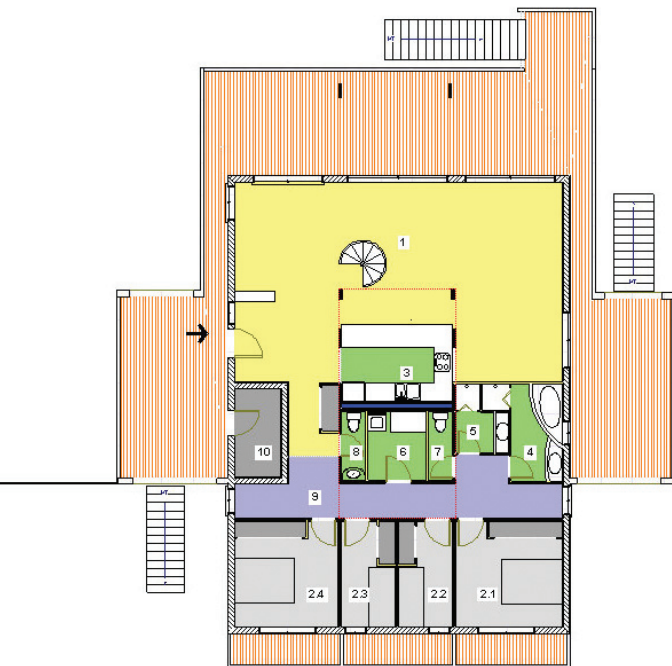

maisons
côté
bois

LA MOULLEAU

De 145 à 170 m² habitables ■ 3 ou 5 chambres

Une image très bassin d'Arcachon dans sa version sur pilotis.

Un plan très ouvert pour être en vacances toute l'année.

Version plain pied ou sur pilotis dans le cadre de terrain en pente ou sensible.

Rez de chaussée

Surface rez de chaussée : 143,50 m²

- | | |
|------------------|--------------|
| 1 Espace vie | 5 Douche |
| 2.1 Chambre | 6 Buanderie |
| 2.2 Chambre | 7 WC |
| 2.3 Chambre | 8 WC |
| 2.4 Chambre | 9 Dégagement |
| 3 Cuisine | 10 Rangement |
| 4 Salle de bains | |

Étage

Surface étage : 26,5 m²

- | |
|--------------|
| 11 Mezzanine |
| 12 Chambre |

Surface totale du modèle présenté (rez de chaussée + étage) : 170 m²

Modèle déposé. Dessins et photos non contractuels

www.maisons-cote-bois.fr