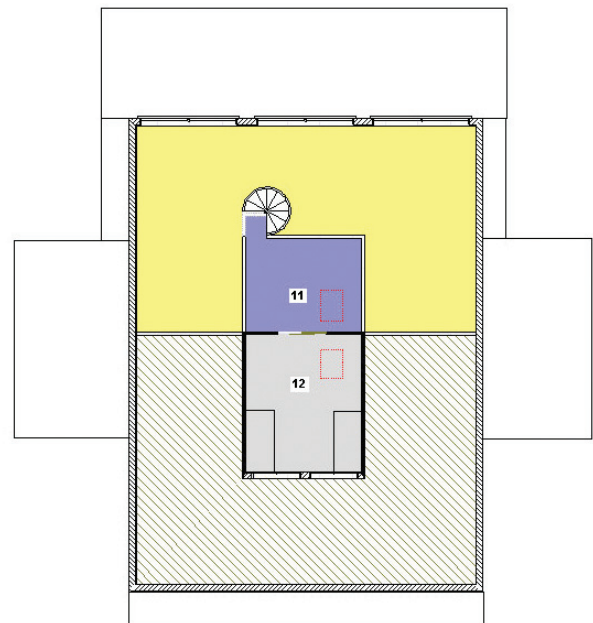

maisons
côté
bois

LA MOULLEAU

De 145 à 170 m² habitables ■ 3 ou 5 chambres

Une image très bassin d'Arcachon dans sa version sur pilotis.

Un plan très ouvert pour être en vacances toute l'année.

Version plain pied ou sur pilotis dans le cadre de terrain en pente ou sensible.

Rez de chaussée

Surface rez de chaussée : 143,50 m²

- | | |
|------------------|--------------|
| 1 Espace vie | 5 Douche |
| 2.1 Chambre | 6 Buanderie |
| 2.2 Chambre | 7 WC |
| 2.3 Chambre | 8 WC |
| 2.4 Chambre | 9 Dégagement |
| 3 Cuisine | 10 Rangement |
| 4 Salle de bains | |

Étage

Surface étage : 26,5 m²

- | |
|--------------|
| 11 Mezzanine |
| 12 Chambre |

Surface totale du modèle présenté (rez de chaussée + étage) : 170 m²

Modèle déposé. Dessins et photos non contractuels

www.maisons-cote-bois.fr