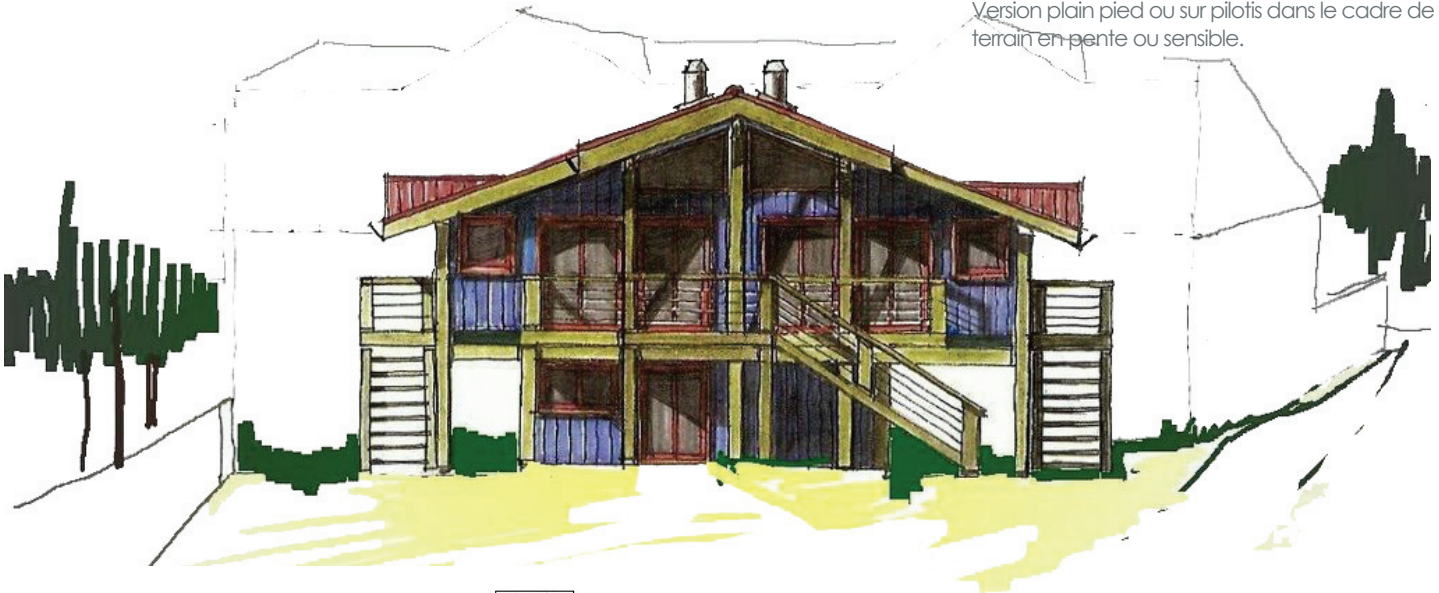

maisons
côté
bois

LA MOULLEAU

De 145 à 170 m² habitables ■ 3 ou 5 chambres

Une image très bassin d'Arcachon dans sa version sur pilotis.

Un plan très ouvert pour être en vacances toute l'année.

Version plain pied ou sur pilotis dans le cadre de terrain en pente ou sensible.

Rez de chaussée

Surface rez de chaussée : 143,50 m²

- | | |
|------------------|--------------|
| 1 Espace vie | 5 Douche |
| 2.1 Chambre | 6 Buanderie |
| 2.2 Chambre | 7 WC |
| 2.3 Chambre | 8 WC |
| 2.4 Chambre | 9 Dégagement |
| 3 Cuisine | 10 Rangement |
| 4 Salle de bains | |

Étage

Surface étage : 26,5 m²

- | |
|--------------|
| 11 Mezzanine |
| 12 Chambre |

Surface totale du modèle présenté (rez de chaussée + étage) : 170 m²

Modèle déposé. Dessins et photos non contractuels

www.maisons-cote-bois.fr