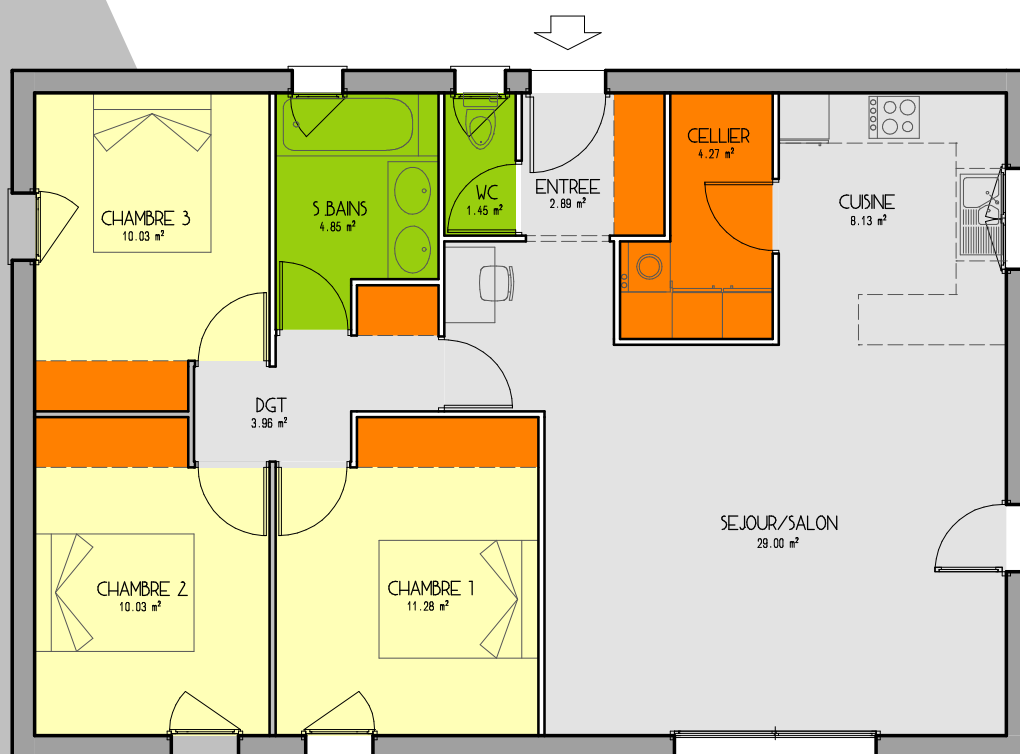

Gamme ESSENTIELLE Modèle GIRONDE 86

LABEL BBC

Possibilité 3 ou 4 chambres
avec ou sans garage

Modèle présenté avec options:
terrasse, pergola, menuiseries spécifiques, tuiles plates

TYPE 4 - 3 chambres
SURFACES HABITABLES 86 m²
ZONE JOUR 44.29 m²